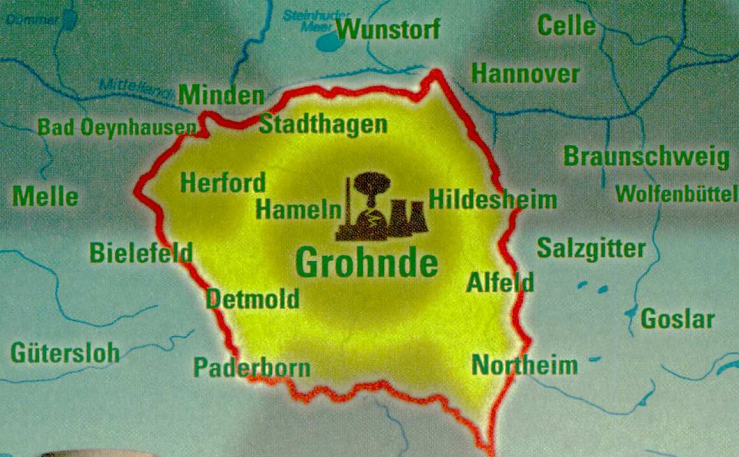

2 Jahre Fukushima

9. März 2013

12.05 - 12.50 Uhr

Aktions- und Menschenkette

www.grohnde-kampagne.de

Am 9. März machen wir die Probe auf's Exempel: Was wäre, wenn eine Katastrophe wie Fukushima nicht in 9000 km Entfernung stattfinden würde, sondern direkt vor unserer Haustür? Mit einer Aktions- und Menschenkette rund 40 km vom Atomkraftwerk Grohnde entfernt markieren wir ein angenehmes Sperrgebiet. Bitte verlassen Sie das Sperrgebiet! Gemeinsam fordern wir die Stilllegung der noch laufenden Atomanlagen, denn jeder Tag, den die Reaktoren weiterlaufen, könnte einer zu viel sein!